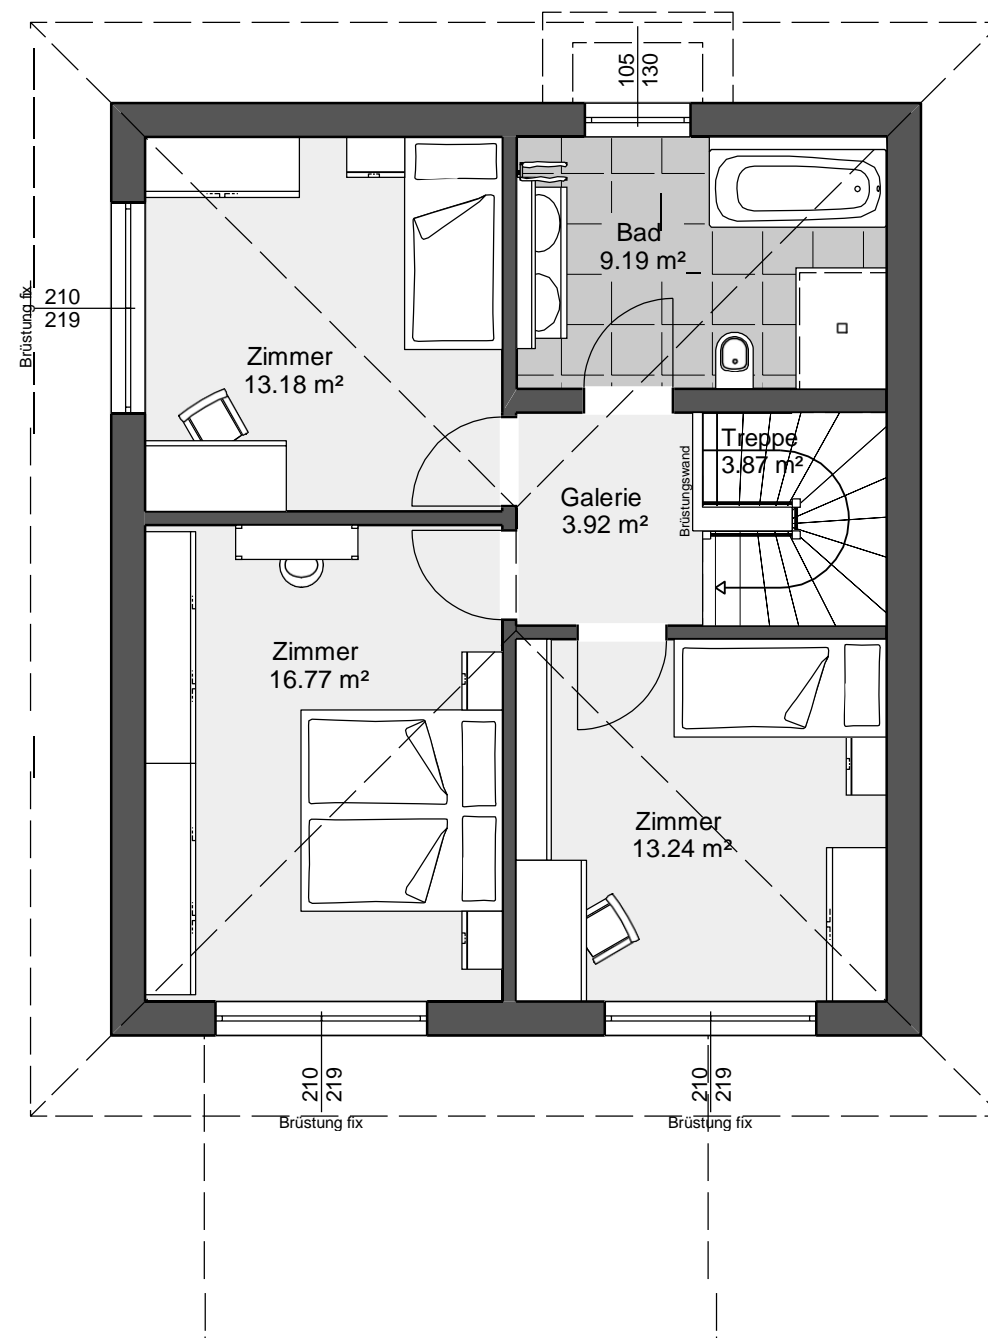

Wohnsiedlung (42 Wohneinheiten)
 Am Wiesengrund
 2222 BAD PIRAWARTH

ERDGESCHOSS

M1:75(@DINA3)

OS / 13.07.2018

Walmdach 25°
2 Vollgeschosse